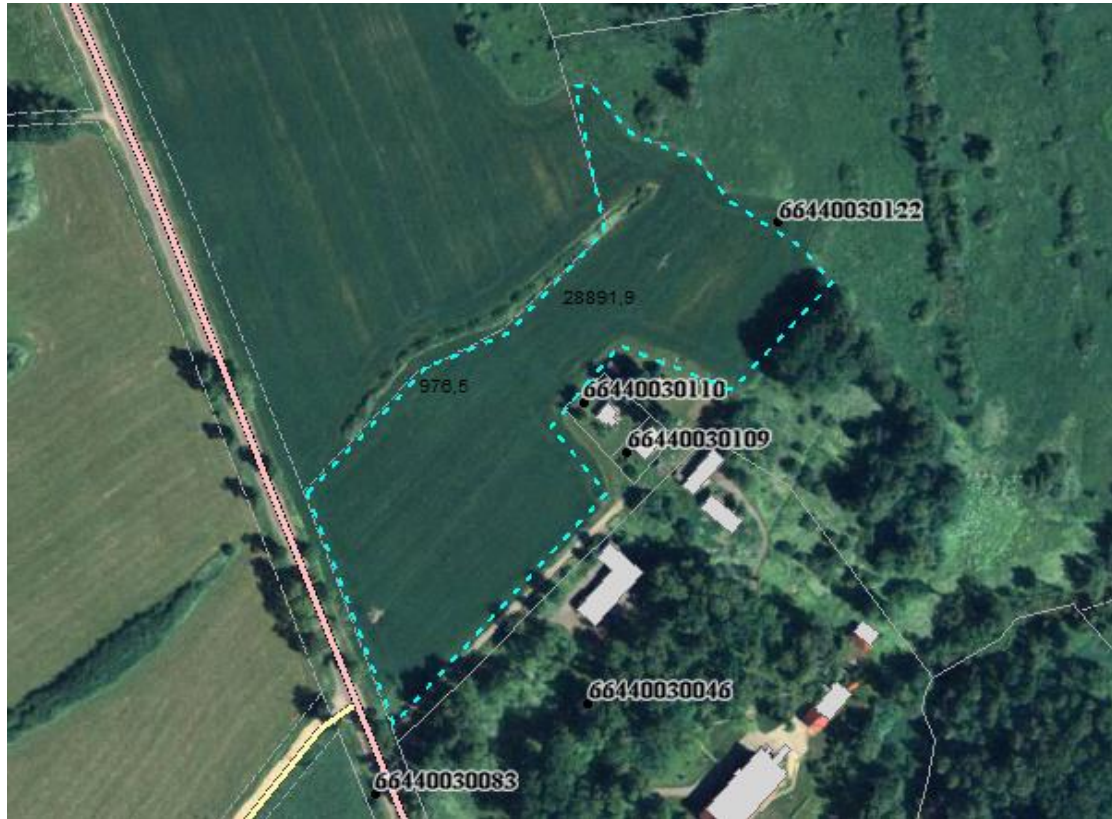

Krastkalni 2, Braslavas pagasts, kadastra apzīmējums: 6644 004 0089

Sagatavoja: G.Meļķe-Kažoka