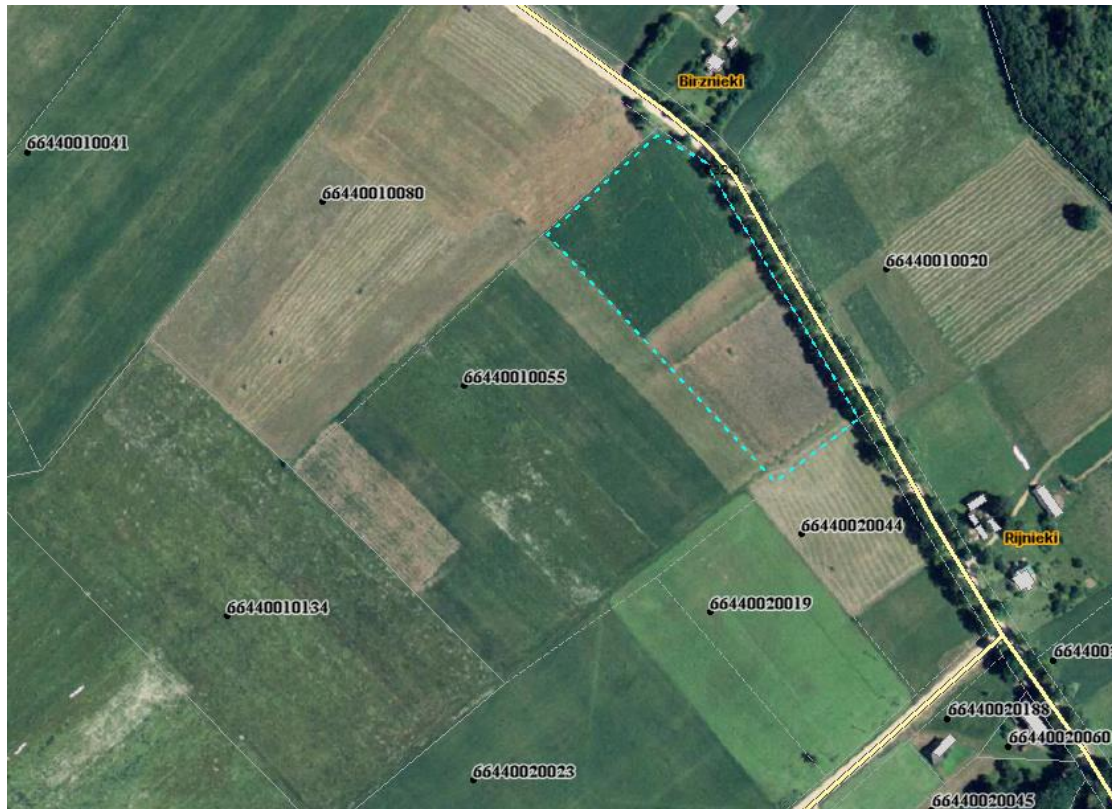

“Poguļi”, Braslavas pagasts, kadastra apzīmējums: 6644 001 0055

Sagatavoja: G.Meļķe-Kažoka