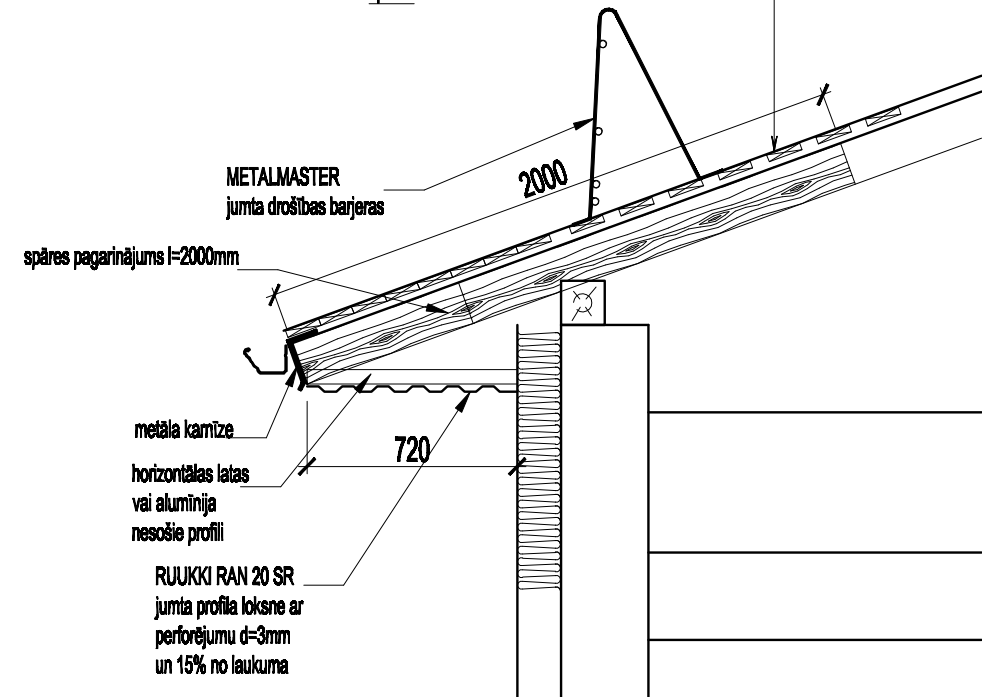

m-2

Tērauda jumta seguma loksnes RUUKKI classic R11
šķērslatas (retināts dēju klājs) 25mm
garenlātas/ vēdināma gaisa šķirkārta 25mm
difūzijas plēve
spāres

m-3

m-1

Viesturs Meinererts
+371 29228886
viesturs@bkc.lv
MULTIDAU PROJEKTS SIA
Harzas iela 16, Rīga, LV-1045

adrese:
**"Ābeles", Puikulē,
Alojās novadā**

pasūtītājs:
**SIA "Alojas Novada
Saimniekserviss"**

projekts:
**daudzdzīvokļu dzīvojamās
mājas fasādes renovācija
(siltināšana)**

rasējums:
griezums, detaļas

BŪVPROJ. VAD.	V. MEINERTS
IZSTRĀDĀJA	V. MEINERTS

Pasūtījuma Nr. 608-07-2017

stadija	marka	lapa	mērogs
AK	AR	9	1:100 1:25

datums: 30.08.2017

fails: Abeles_F&G1.dwg