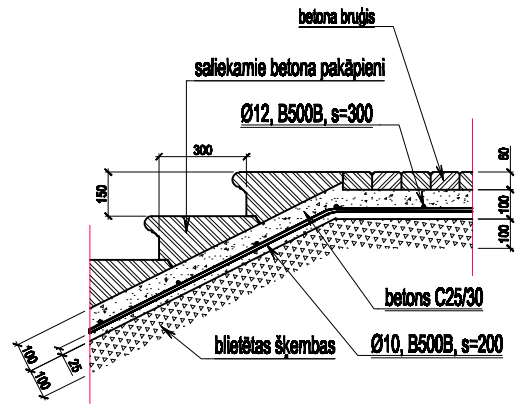

m-2

Tērauda jumta seguma loksnes RUUKKI classic R11
 šķērslatas (retināts dēju klājs) 25mm
 garenlātas/ vēdināma gaisa šķirkārta 25mm
 difūzijas plēve
 spāres

m-3

m-1

Viesturs Meinererts
 +371 29228886
 viesturs@bkc.lv
MULTIDAU PROJEKTS SIA
 Harzas iela 16, Rīga, LV-1045

adrese:
**"Ābeles", Puikulē,
 Alojās novadā**

pasūtītājs:
**SIA "Alojas Novada
 Saimniekserviss"**

projekts:
**daudzdzīvokļu dzīvojamās
 mājas fasādes renovācija
 (siltināšana)**

rasējums:
griezums, detaļas

BŪVPROJ. VAD.	V. MEINERTS
IZSTRĀDĀJA	V. MEINERTS

Pasūtījuma Nr. 608-07-2017

stadija	marka	lapa	mērogs
AK	AR	9	1:100 1:25

datums: 30.08.2017

fails: Abeles_F&G1.dwg