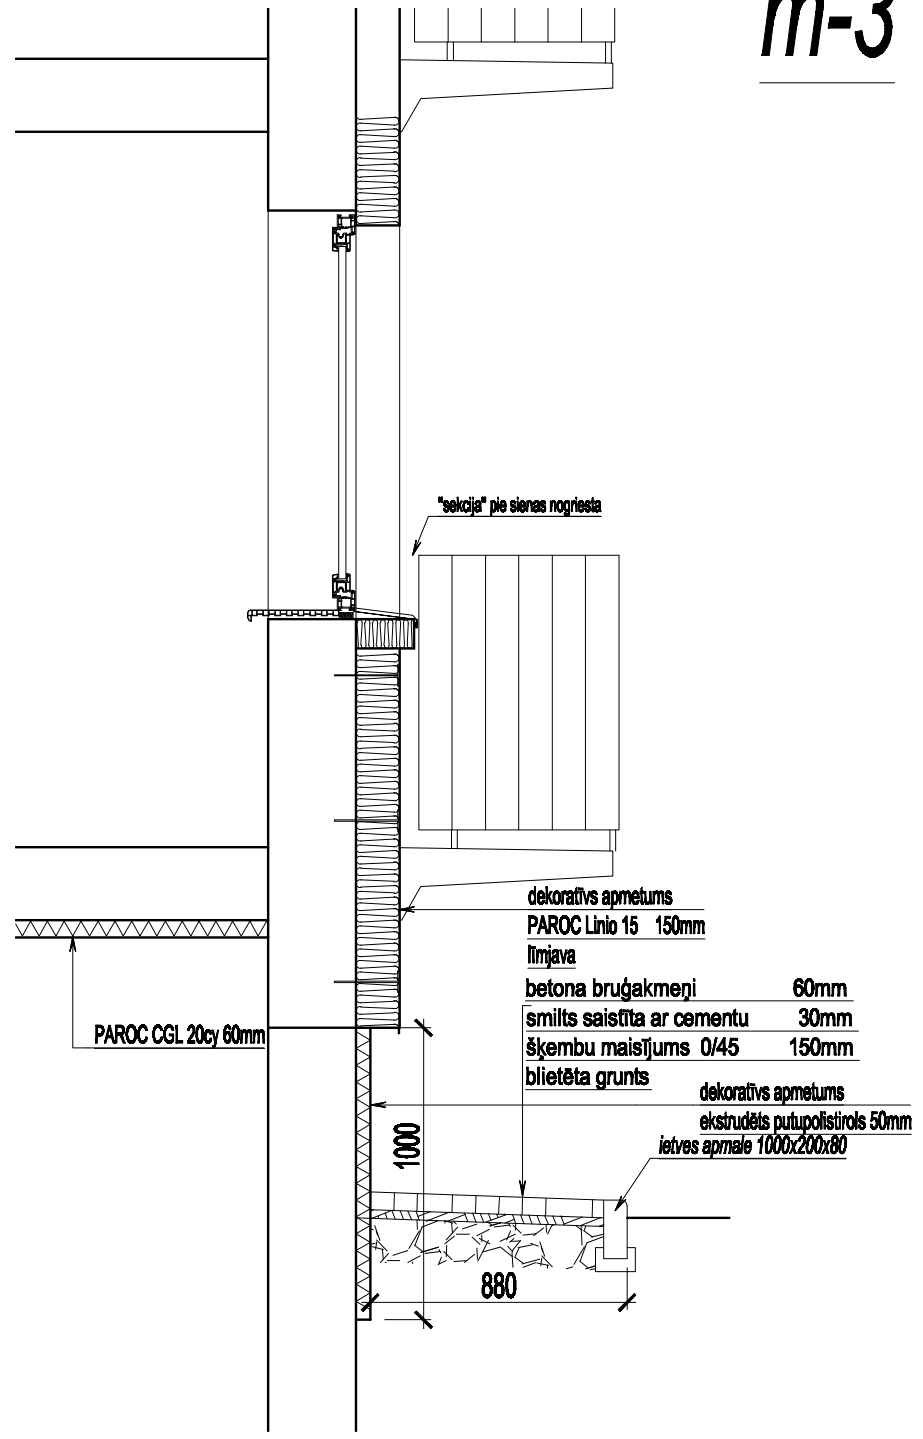

m-2

Tērauda jumta seguma loksnes RUUKKI classic R11
 šķērslatas (retināts dēju klājs) 25mm
 garenlātas/ vēdināma gaisa šķirkārta 25mm
 difūzijas plēve
 spāres

m-3

m-1

Viesturs Meinererts
 +371 29228886
 viesturs@bkc.lv
MULTIDAU PROJEKTS SIA
 Harzas iela 16, Rīga, LV-1045

adrese:
**"Ābeles", Puikulē,
 Alojās novadā**

pasūtītājs:
**SIA "Alojas Novada
 Saimniekserviss"**

projekts:
**daudzdzīvokļu dzīvojamās
 mājas fasādes renovācija
 (siltināšana)**

rasējums:
griezums, detaļas

BŪVPROJ. VAD.	V. MEINERTS
IZSTRĀDĀJA	V. MEINERTS

Pasūtījuma Nr. 608-07-2017

stadija	marka	lapa	mērogs
AK	AR	9	1:100 1:25

datums: 30.08.2017

fails: Abeles_F&G1.dwg